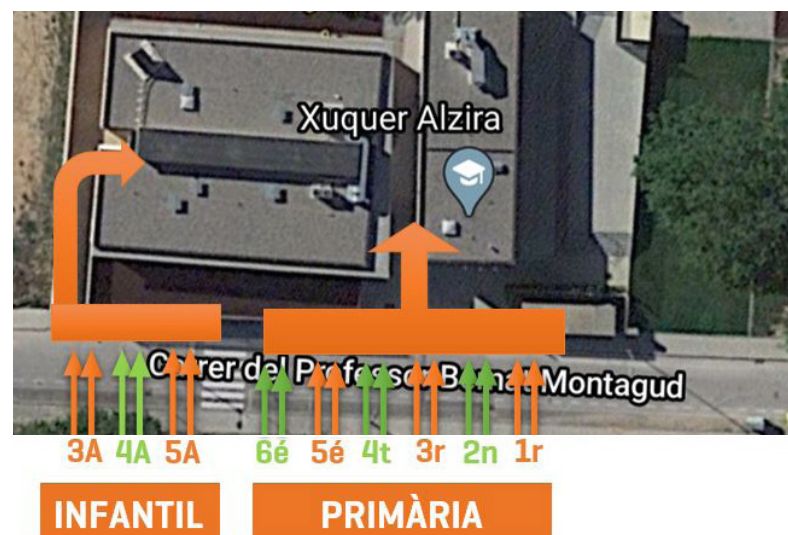

ENTRADES I EIXIDES ETAPES OBLIGATÒRIES

**TOT L'ALUMNAT HA DE VINDRE AMB
MASCARETA MARCADA AMB EL SEU
NOM I CURS.**

La recollida de l'alumnat la farà la tutora de cada curs d'Infantil i Primària es realitzarà fora del centre en les zones senyalitzades [per cursos].

INFANTIL

SETEMBRE I JUNY

- **3 ANYS:** S'AVISARÀ DE L'ENTRADA ESCALONADA ABANS DEL 7 DE SETEMBRE.
  EIXIDA-**13:10H**
- **4 ANYS:** ENTRADA-**9:00H** / EIXIDA-**13:00H**
- **5 ANYS:** ENTRADA-**8:50H** / EIXIDA-**12:50H**

DE OCTUBRE A MAIG

- **3 ANYS:** ENTRADA-**9:10H** / EIXIDA-**12:40H**
  ENTRADA-**15:10H** / EIXIDA-**16:40H**
- **4 ANYS:** ENTRADA-**9:00H** / EIXIDA-**12:30H**.
  ENTRADA-**15:00H** / EIXIDA-**16:30H**
- **5 ANYS:** ENTRADA-**8:50H** / EIXIDA-**12:20H**.
  ENTRADA-**14:50H** / EIXIDA-**16:20H**

PRIMÀRIA

SETEMBRE I JUNY

- **1r CICLE:** ENTRADA-**8:50H** / EIXIDA-**12:50H**
- **2n CICLE:** ENTRADA-**9:00H** / EIXIDA-**13:00H**
- **3r CICLE:** ENTRADA-**9:10H** / EIXIDA-**13:10H**

DE OCTUBRE A MAIG

- **1r CICLE:** ENTRADA-**8:50H** / EIXIDA-**12:20H**
  ENTRADA-**14:50H** / EIXIDA-**16:20H**
- **2n CICLE:** ENTRADA-**9:00H** / EIXIDA-**12:30H**
  ENTRADA-**15:00H** / EIXIDA-**16:30H**
- **3r CICLE:** ENTRADA-**9:10H** / EIXIDA-**12:40H**
  ENTRADA-**15:10H** / EIXIDA-**16:40H**

SERVEIS COMPLEMENTARIS

MATINERA: Per al curs 2020-2021 **NO** es realitzarà .

EXTRAESCOLARS:

Les activitats extraescolars s'anunciaran a l'inici de setembre i el seu començament serà al mes d'octubre. Les activitats extraescolars ofertades es duran a terme acomplint les mesures adequades de prevenció, protecció i seguretat establertes per les autoritats sanitàries.